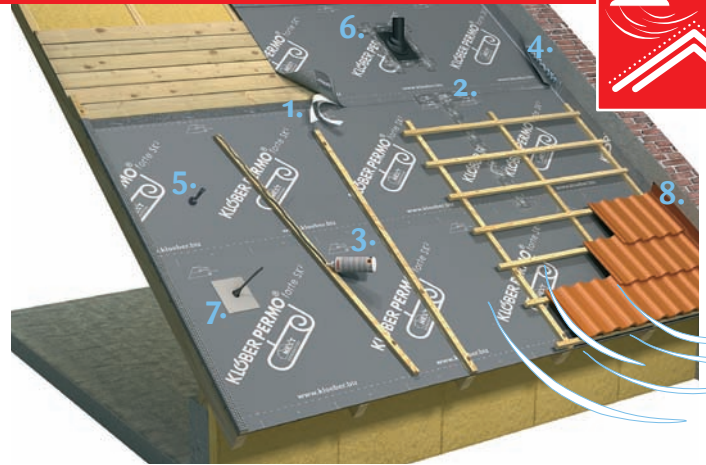

OU

- pour tout achat de 50 rouleaux de bande de solin Easy-Form®

A partir de 17.000 EUR de commande durant la période de promotion, vous recevez ...

1 iPad 2, 16 Go WiFi*

deux caméras sur l'appareil : un capteur en façade avec Facetime pour tenir des conversations vidéo, mais aussi un capteur au dos pour la capture vidéo et photo.

Le système d'étanchéité à l'air et au vent Klöber

Solutions Klöber intérieures :

1. Wallint® solar
Pare-vapeur continu et séparé face intérieure

2. Tacto®
Adhésif double face pour collage étanche à l'air des recouvrements