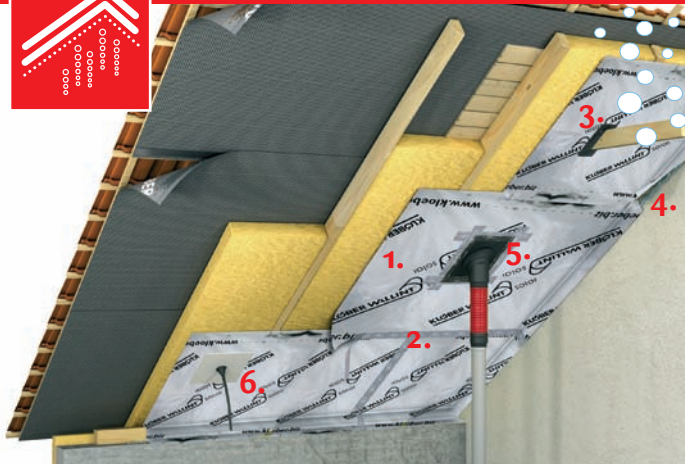

OU

- pour tout achat de 50 rouleaux de bande de solin Easy-Form®

A partir de 17.000 EUR de commande durant la période de promotion, vous recevez ...

1 iPad 2, 16 Go WiFi*

deux caméras sur l'appareil : un capteur en façade avec Facetime pour tenir des conversations vidéo, mais aussi un capteur au dos pour la capture vidéo et photo.

Le système d'étanchéité à l'air et au vent Klöber

Solutions Klöber intérieures :

1. Wallint® solar
Pare-vapeur continu et séparé face intérieure

2. Tacto®
Adhésif double face pour collage étanche à l'air des recouvrements